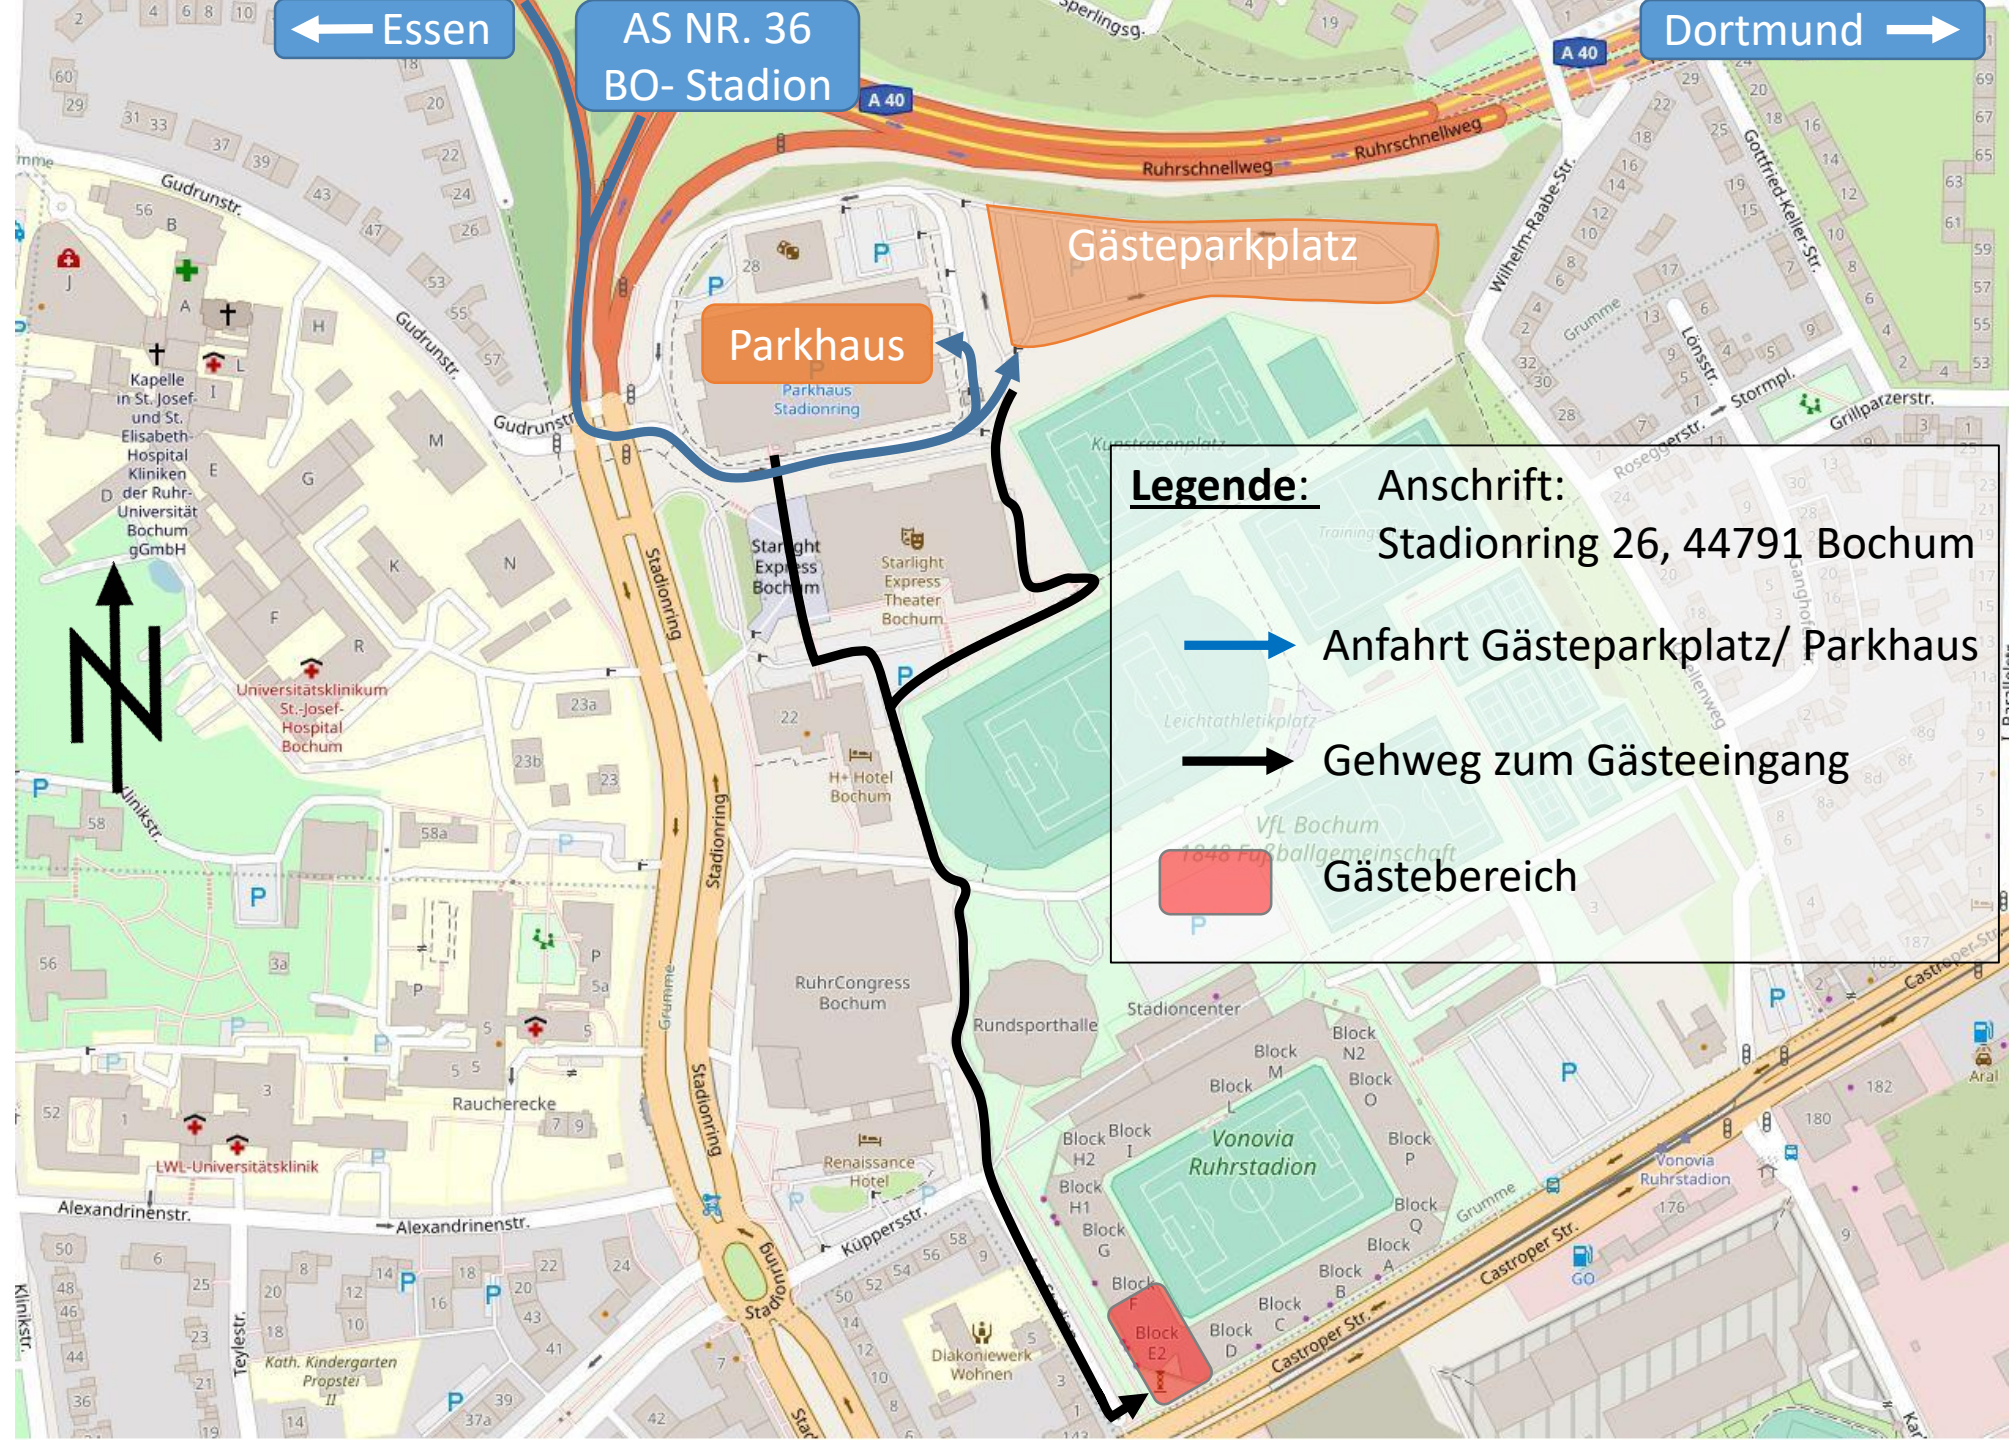

← Essen

AS NR. 36  
BO- Stadion

Dortmund →

**Legende:**    **Anschrift:**  
 Stadionring 26, 44791 Bochum

 Anfahrt Gästeparkplatz/ Parkhaus

 Gehweg zum Gästeeingang

 Gästebereich