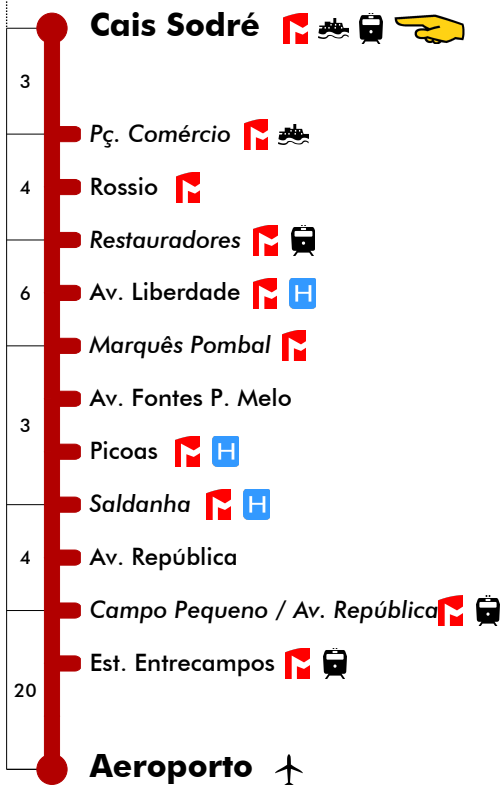

Cais Sodré - Aeroporto

91

Tempo aproximado em minutos

Intervalos / Horas de passagem nesta paragem

Dias Úteis - Inverno

1ª partida: 07:45 - última partida: 22:30

4	5	6	7	8	9	10	11	12	13	14	15	16	17	18	19	20	21	22	23	24	1
45	05	05	06	00	00	00	00	00	00	00	00	00	00	00	00	00	00	00	00	00	00
25	26	23	20	20	20	20	20	20	20	20	20	20	20	20	20	20	20	30	30		
45	46	40	40	40	40	40	40	40	40	40	40	40	40	40	40	40	40				

Dias Úteis - Verão

1ª partida: 07:45 - última partida: 22:30

4	5	6	7	8	9	10	11	12	13	14	15	16	17	18	19	20	21	22	23	24	1
45	05	05	06	00	00	00	00	00	00	00	00	00	00	00	00	00	00	00	00	00	00
25	26	23	20	20	20	20	20	20	20	20	20	20	20	20	20	20	20	30	30		
45	46	40	40	40	40	40	40	40	40	40	40	40	40	40	40	40	40				

Dias Úteis - Férias Escolares

1ª partida: 07:45 - última partida: 22:30

4	5	6	7	8	9	10	11	12	13	14	15	16	17	18	19	20	21	22	23	24	1
45	05	05	06	00	00	00	00	00	00	00	00	00	00	00	00	00	00	00	00	00	00
25	26	23	20	20	20	20	20	20	20	20	20	20	20	20	20	20	20	30	30		
45	46	40	40	40	40	40	40	40	40	40	40	40	40	40	40	40	40				

Dias Úteis - Agosto

1ª partida: 07:45 - última partida: 22:30

4	5	6	7	8	9	10	11	12	13	14	15	16	17	18	19	20	21	22	23	24	1
45	05	05	06	00	00	00	00	00	00	00	00	00	00	00	00	00	00	00	00	00	00
25	26	23	20	20	20	20	20	20	20	20	20	20	20	20	20	20	20	30	30		
45	46	40	40	40	40	40	40	40	40	40	40	40	40	40	40	40	40				