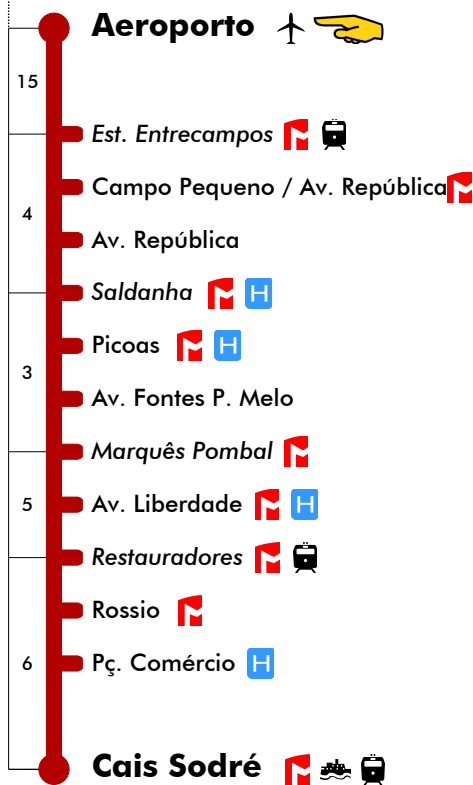

Aeroporto - Cais Sodré

91

Tempo aproximado em minutos

Intervalos / Horas de passagem nesta paragem

Dias Úteis - Inverno 1ª partida: 07:00 - última partida: 23:00

4	5	6	7	8	9	10	11	12	13	14	15	16	17	18	19	20	21	22	23	24	1
00	00	00	00	00	00	00	00	00	00	00	00	00	00	00	00	00	00	00	00	00	00
20	20	20	20	20	20	20	20	20	20	20	20	20	20	20	20	20	20	20	20	30	30
40	40	40	40	40	40	40	40	40	40	40	40	40	40	40	40	40	40	40	40	40	40

Dias Úteis - Verão 1ª partida: 07:00 - última partida: 23:00

4	5	6	7	8	9	10	11	12	13	14	15	16	17	18	19	20	21	22	23	24	1
00	00	00	00	00	00	00	00	00	00	00	00	00	00	00	00	00	00	00	00	00	00
20	20	20	20	20	20	20	20	20	20	20	20	20	20	20	20	20	20	20	20	30	30
40	40	40	40	40	40	40	40	40	40	40	40	40	40	40	40	40	40	40	40	40	40

Dias Úteis - Férias Escolares 1ª partida: 07:00 - última partida: 23:00

4	5	6	7	8	9	10	11	12	13	14	15	16	17	18	19	20	21	22	23	24	1
00	00	00	00	00	00	00	00	00	00	00	00	00	00	00	00	00	00	00	00	00	00
20	20	20	20	20	20	20	20	20	20	20	20	20	20	20	20	20	20	20	20	30	30
40	40	40	40	40	40	40	40	40	40	40	40	40	40	40	40	40	40	40	40	40	40

Dias Úteis - Agosto 1ª partida: 07:00 - última partida: 23:00

4	5	6	7	8	9	10	11	12	13	14	15	16	17	18	19	20	21	22	23	24	1
00	00	00	00	00	00	00	00	00	00	00	00	00	00	00	00	00	00	00	00	00	00
20	20	20	20	20	20	20	20	20	20	20	20	20	20	20	20	20	20	20	20	30	30
40	40	40	40	40	40	40	40	40	40	40	40	40	40	40	40	40	40	40	40	40	40