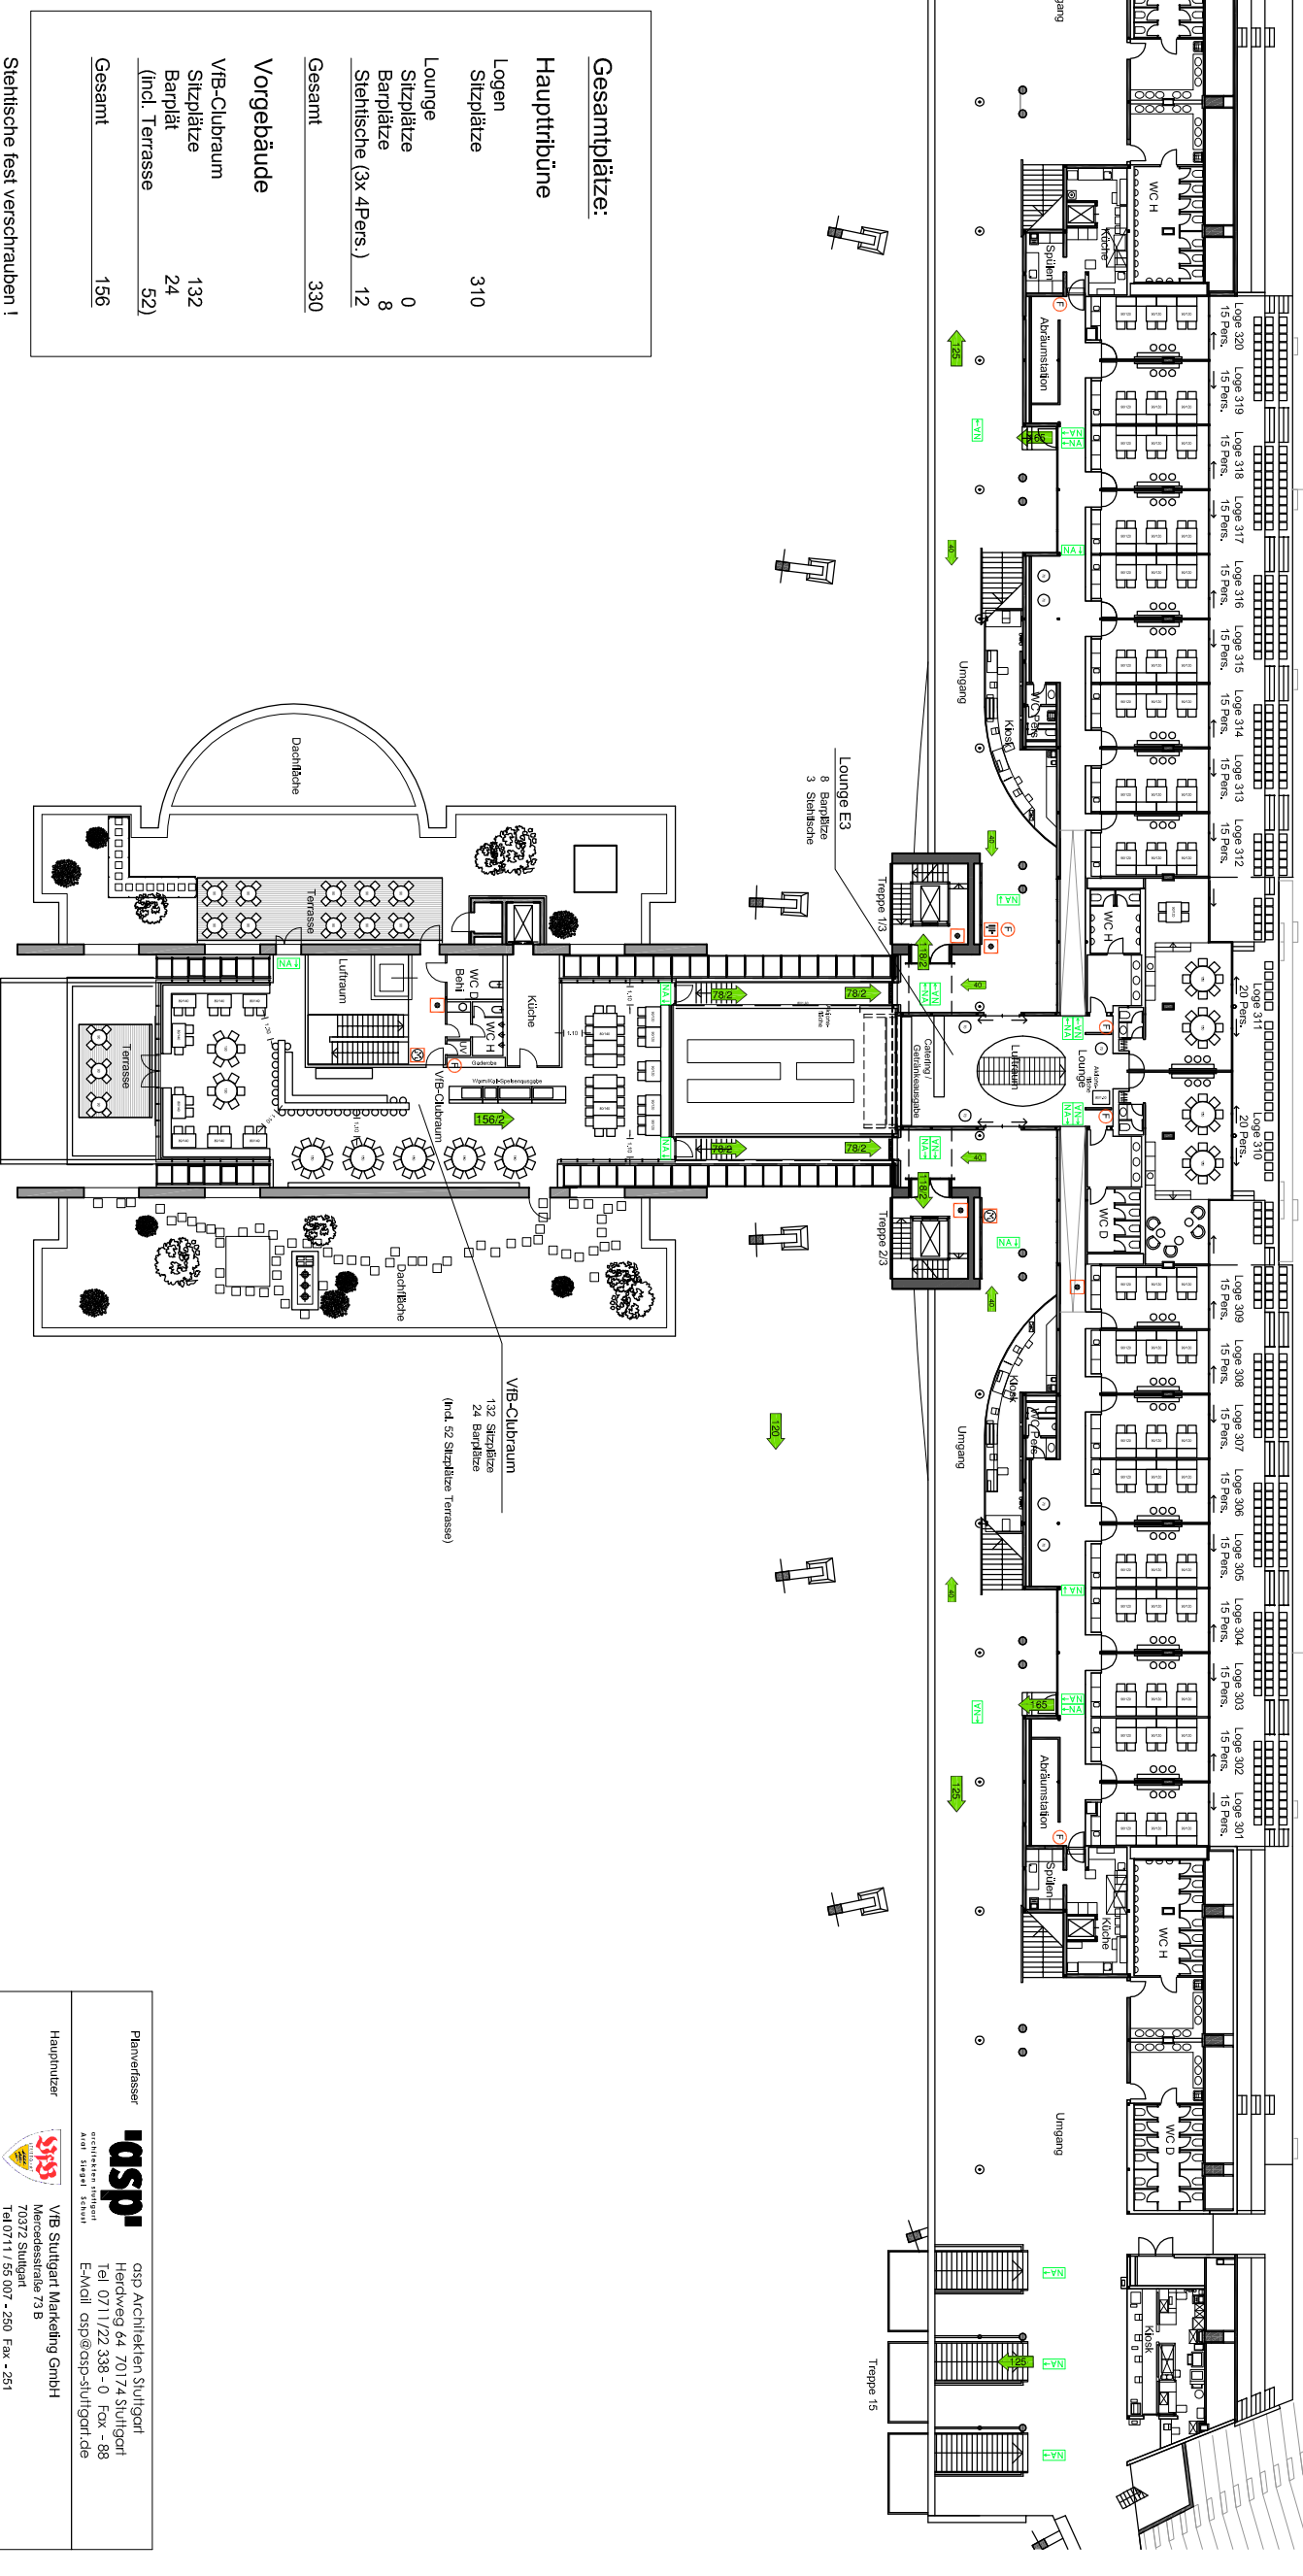

Gottlieb-Daimler-Stadion Stuttgart

Business-Center Haupttribüne Ebene 3

Gesamtplätze:	
Haupttribüne	
Logen Sitzplätze	310
Lounge Sitzplätze	0
Barplätze	8
Stehische (3x 4Pers.)	12
Gesamt	330
Vorgebäude	
VfB-Clubraum Sitzplätze	132
Barplät (incl. Terrasse)	24
Gesamt	156

Gottlieb-Daimler-Stadion Stuttgart
Belegungsplan Haupttribüne 08/2007

Ebene 3

06.08.2007 BE O.M. Plan-Nr. 605/2007-HT3