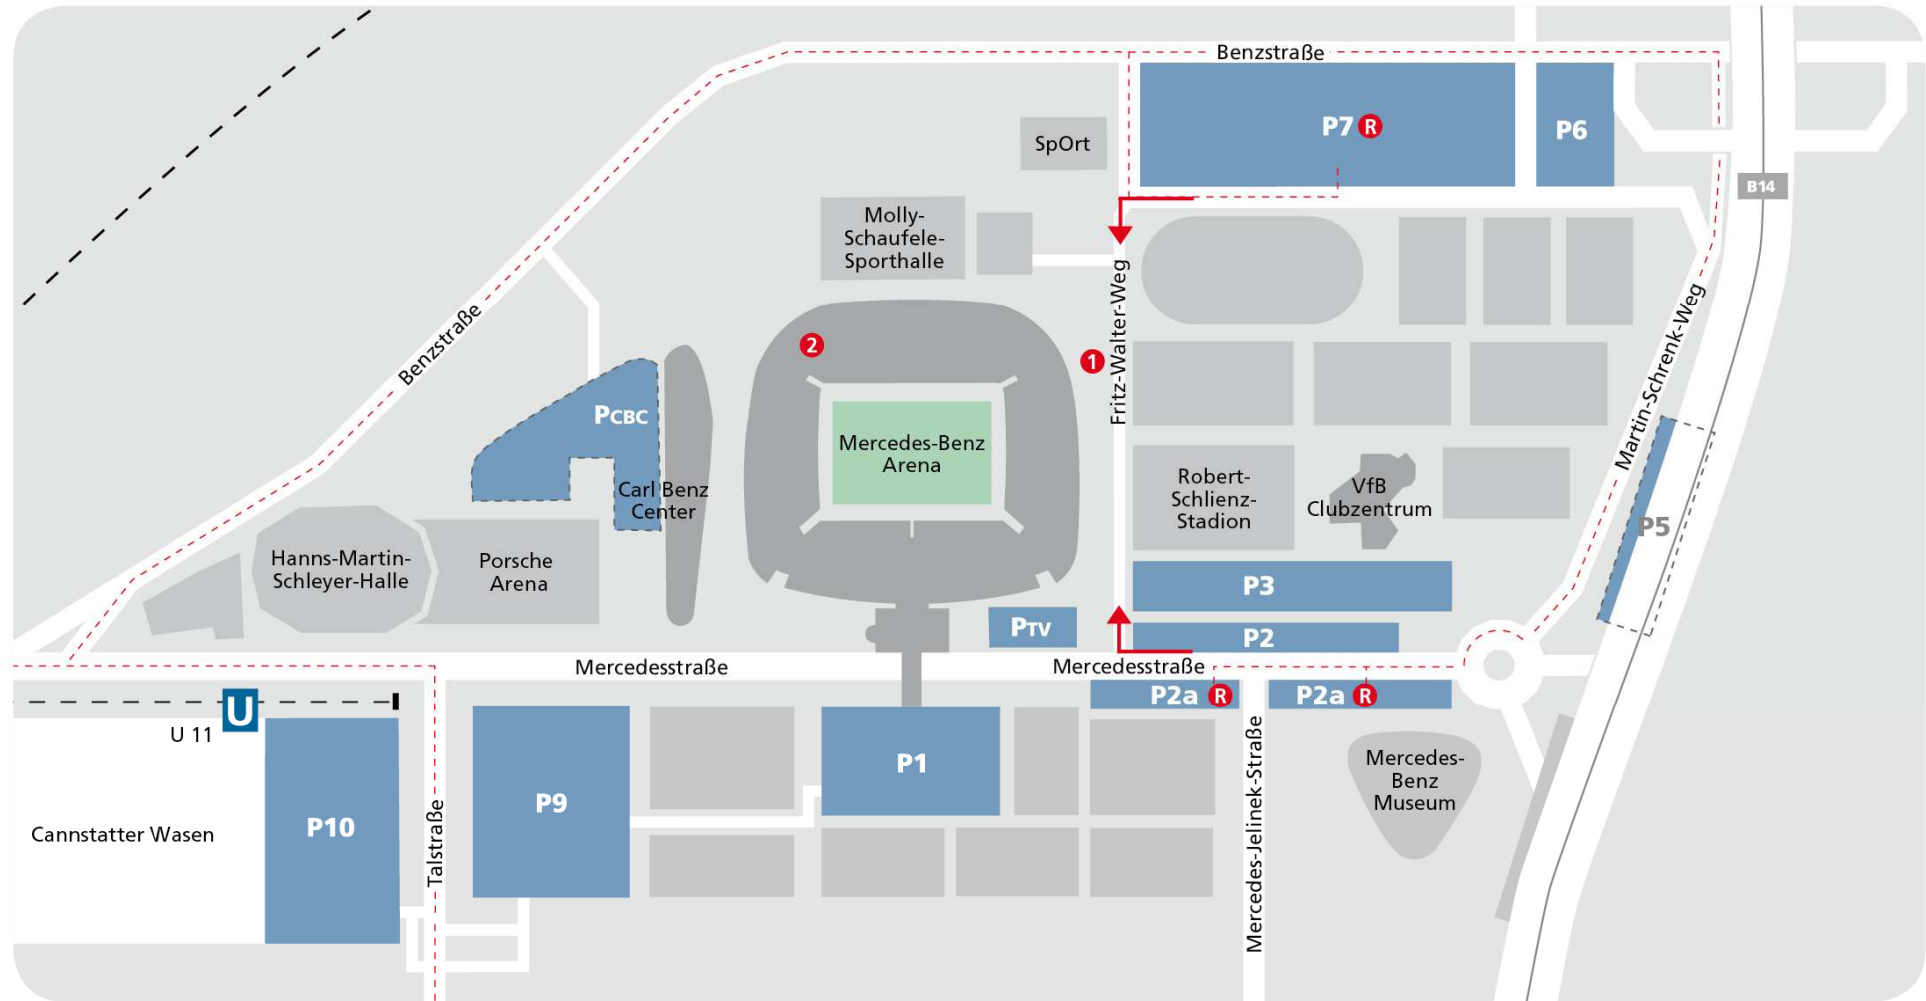

# Übersichtsplan für Rollstuhlfahrer und behinderte Besucher der Mercedes-Benz Arena zu den Heimspielen des VfB Stuttgart

Bitte beachten Sie bei der Anfahrt das »Leitsystem NeckarPark«

**1** Tor 17, Eingang Rollstuhlfahrer    **2** Aufenthaltsraum    **R** Parken Rollstuhlfahrer